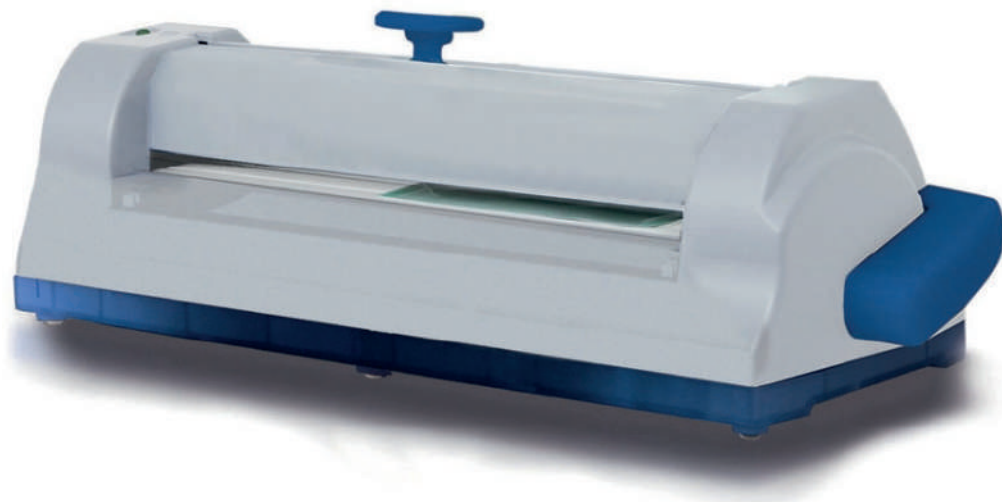

# Selladora manual

Ref. EYD22948

- 3 placas de calor de cerámica, para un sellado más rápido y preciso.
- Sistema de entrada y salida mejorado para mantener el film plástico vitando que este se mueva demasiado dentro del dispositivo.
- Fácil de usar, fiable y compacto.
- Longitud del sellado 300 mm accionada manualmente por palanca.
- Sellado por calor continuo termocontrolado.
- Portarrollos integrado y extraíble.
- Alimentación: 230 v – 50-60 hz.
- Grado de protección: IP 20.
- Medidas: 45,2 x 24,8 x 14,6 cm.