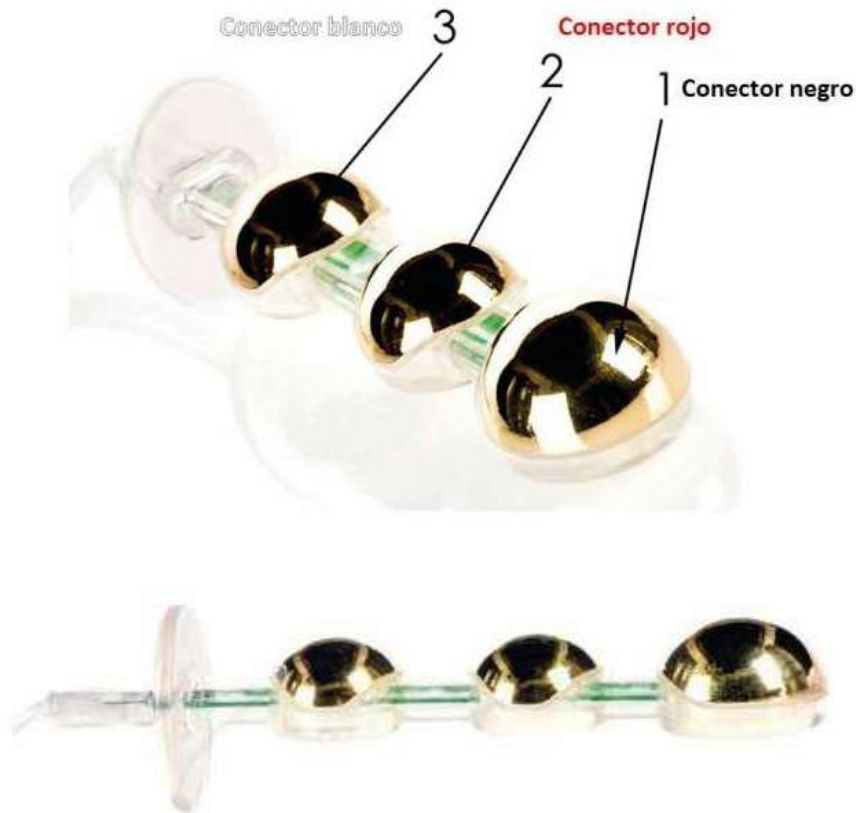

Sonda Vaginal sin Níquel Optima 3

Ref. 0213091001002

Esquema electrodos

La sonda de suelo pélvico Optima 3 para exploración vaginal, cuenta con 3 electrodos en un solo lado de la sonda, que permiten la estimulación y biofeedback de los músculos de un solo lado permitiendo tratamientos asimétricos en casos de heridas, cicatrices o parálisis.

Puede utilizarse en cualquier aparato de Biofeedback y o electroestimulador.

Conexión de 2 mm.

Longitud.- 120 mm

Peso.- 21 gr.